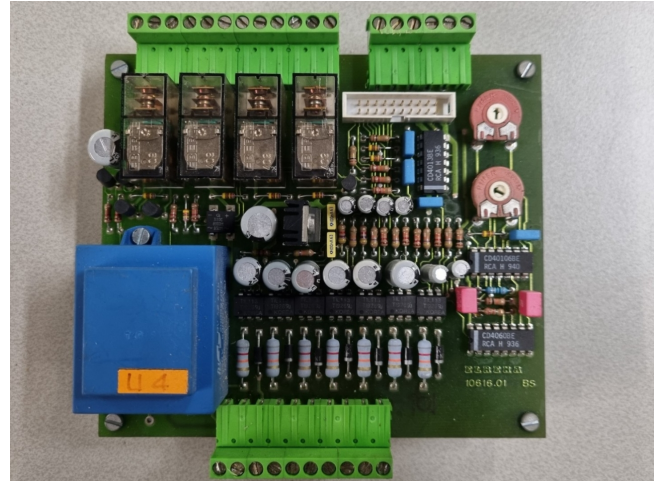

Elreha LMV-212/G

Specifications

Marque	Elreha
Type	LMV-212/G
Remarks	130x140x60 mm (LxWxH)
Stock	2

Description

Used Elreha LMV-212/G

Used Elreha LMV-212/G control board.